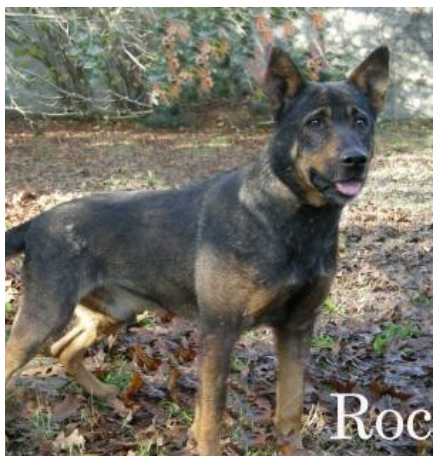

TROVATO

Arese 23-10-09 pitbull maschio, giovane, taglia medio-grande, pelo corto nero con petto e piedi bianchi.

CERCA CASA

DEISY, setter inglese femmina, adulta, molto dolce

CERCA CASA

FALCOR, incrocio maschio, taglia media, 5 anni. Molto buono.

CERCA CASA

ROCKY, incrocio lupoide maschio, taglia grande, 8 anni. Tranquillo e molto buono. Socievole con le cagnoline

CERCA CASA

FURIA, incrocio maschio, 3 anni, taglia medio-piccola. Socievole con le persone e amante delle passeggiate

CERCA CASA

YUNA, incrocio femmina, taglia grande, 7 anni. Dolcissima, coccolona e socievole con gli altri cani maschi.

CERCA CASA

Border Collie maschio, 18 mesi, pelo lungo bianco e nero

CERCA CASA

LALLA, cucciolo femmina incrocio husky x labrador, 3 mesi, dolcissima anche con i bambini.